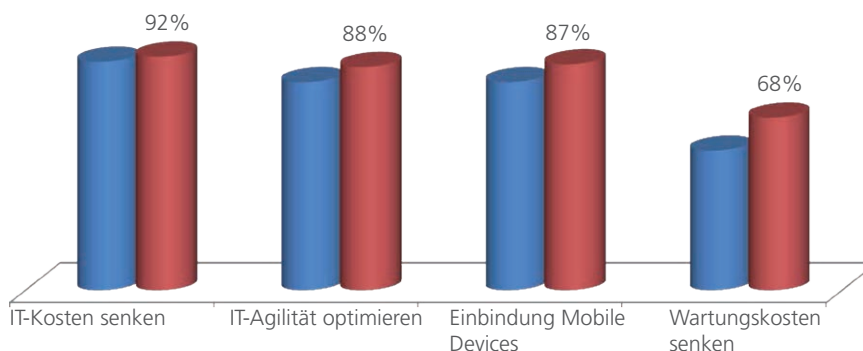

Definition Ihrer Prioritäten