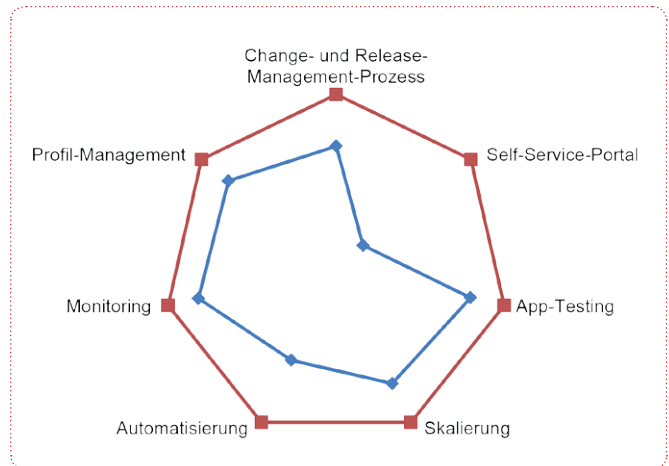

Auf welchem Niveau (Reifegrad) steht Ihre IT?

Die Cloud-Reifegradanalyse ist nicht nur eine intensive Analyse Ihrer vorhandenen IT-Infrastruktur und Ihrer Prozesse, sondern führt auch zu mehr Transparenz hinsichtlich Ihrer Cloud-Anforderungen. COMPAREX betrachtet nicht nur die technische, sondern auch die organisatorische Infrastruktur und gibt Ihnen Empfehlungen für deren Optimierung. Sie erhalten eine ehrliche Bewertung der Zukunftsfähigkeit Ihrer IT sowie eine Empfehlung für eine künftige Cloud-Lösung, mit der Sie allen Anforderungen gewachsen sind.

Definition Ihrer Prioritäten

www.cloudmacher.de

Evaluierung Ihrer IT-Infrastruktur auf Cloud-Fähigkeit

Evaluierung Ihrer IT-Prozesse auf Cloud-Fähigkeit

Leistungen der Reifegradanalyse

Basis-Paket

- Durchführung der Reifegradanalyse
- Empfehlung geeigneter Produkte und Lösungen unter Beachtung Ihrer bereits getätigten Investitionen
- Präsentation der Analyse in einer Management Summary

Preis: 3.125,00 Euro*

Advanced-Paket

- Durchführung der Reifegradanalyse
- Detaillierte IST-Aufnahme Ihrer IT-Infrastruktur
- Empfehlung geeigneter Produkte und Lösungen unter Beachtung Ihrer bereits getätigten Investitionen
- Präsentation der Analyse in einer Management Summary