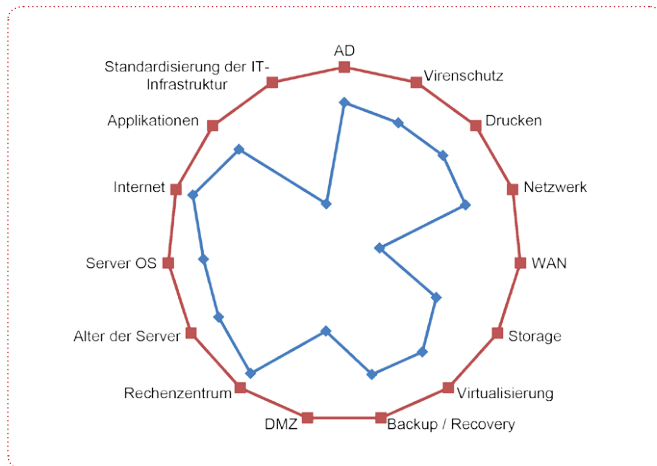

Auf welchem Niveau (Reifegrad) steht Ihre IT?

Die Cloud-Reifegradanalyse ist nicht nur eine intensive Analyse Ihrer vorhandenen IT-Infrastruktur und Ihrer Prozesse, sondern führt auch zu mehr Transparenz hinsichtlich Ihrer Cloud-Anforderungen. COMPAREX betrachtet nicht nur die technische, sondern auch die organisatorische Infrastruktur und gibt Ihnen Empfehlungen für deren Optimierung. Sie erhalten eine ehrliche Bewertung der Zukunftsfähigkeit Ihrer IT sowie eine Empfehlung für eine künftige Cloud-Lösung, mit der Sie allen Anforderungen gewachsen sind.

Definition Ihrer Prioritäten

www.cloudmacher.de

Evaluierung Ihrer IT-Infrastruktur auf Cloud-Fähigkeit

Evaluierung Ihrer IT-Prozesse auf Cloud-Fähigkeit

Leistungen der Reifegradanalyse

Basis-Paket

- Durchführung der Reifegradanalyse
- Empfehlung geeigneter Produkte und Lösungen unter Beachtung Ihrer bereits getätigten Investitionen
- Präsentation der Analyse in einer Management Summary