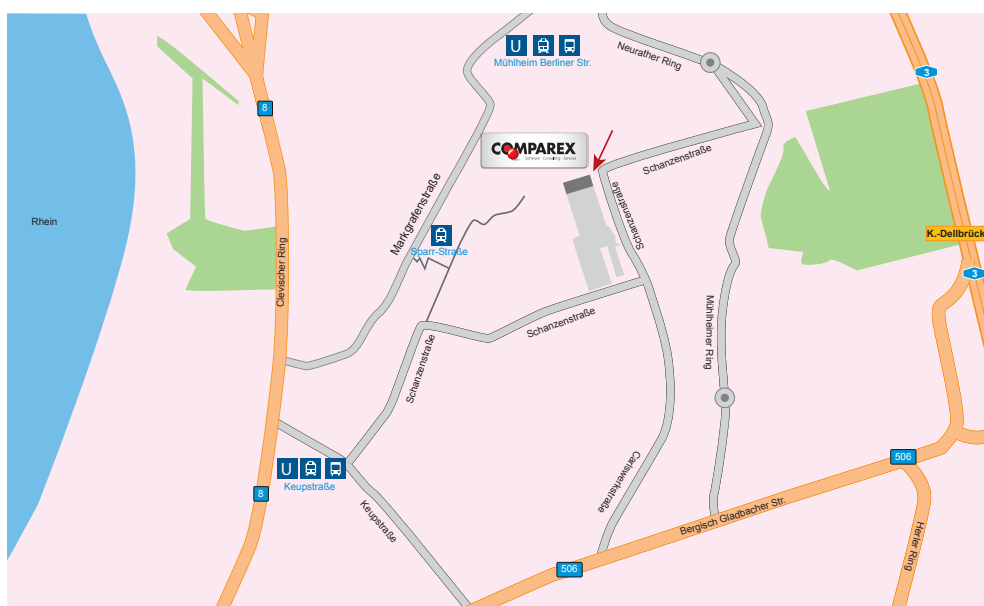

Von Osten (Wuppertal, A1)

- Die A1 in Richtung Köln/Schwelm fahren
- Am Kreuz Leverkusen (98) rechts halten und auf A3 in Richtung Frankfurt/Leverkusen wechseln
- Bei der Ausfahrt 26 Köln-Dellbrück rechts abbiegen und auf die B506/Bergisch Gladbacher Straße in Richtung Köln-Holwiede/Bergisch Gladbach auffahren (Beschilderung nach Köln-Zentrum/Köln Mülheim)
- Rechts abbiegen auf Carlswerkstraße, dann geradeaus auf Schanzenstraße
- Parkmöglichkeiten: COMPAREX Parkplatz hinter der Geschäftsstelle

MIT DEM PKW

Von Westen (Aachen, A4)

- Am Dreieck Heumar (15) rechts halten und der Beschilderung A3/A4 in Richtung Köln/Oberhausen/Düsseldorf/Olpe folgen
- Bei der Ausfahrt 26 Köln-Dellbrück rechts abbiegen und auf die B506/Bergisch Gladbacher Straße in Richtung Köln-Holwiede/Bergisch Gladbach auffahren (Beschilderung nach Köln-Zentrum/Köln Mülheim)
- Rechts abbiegen auf Carlswerkstraße, dann geradeaus auf Schanzenstraße
- Parkmöglichkeiten: COMPAREX Parkplatz hinter der Geschäftsstelle

Anfahrt mit öffentlichen Verkehrsmitteln / Anfahrtsskizze

MIT DER STRASSENBAHN

Vom Hauptbahnhof Köln

- Fahren Sie mit der Straßenbahn 18 Dom/Hbf. Richtung Buchheim bis Wiener Platz, dort umsteigen in die Straßenbahn 4 Richtung Schlebusch und Haltestelle Sparrstraße aussteigen, die Markgrafenstraße 50m
- zurück laufen und links abbiegen, später rechts in Richtung Schanzenstraße (Gehzeit ca. 8min)

MIT DEM FLUGZEUG

Vom Flughafen Köln/Bonn

- Fahren Sie mit der Straßenbahn 13 Richtung Hansaring-Köln Messe/Deutz, dort umsteigen in die Straßenbahn 4 Richtung Schlebusch und Haltestelle Sparrstraße aussteigen, die Markgrafenstraße 50m zurück
- laufen und links abbiegen, später rechts in Richtung Schanzenstraße (Gehzeit ca. 8min)