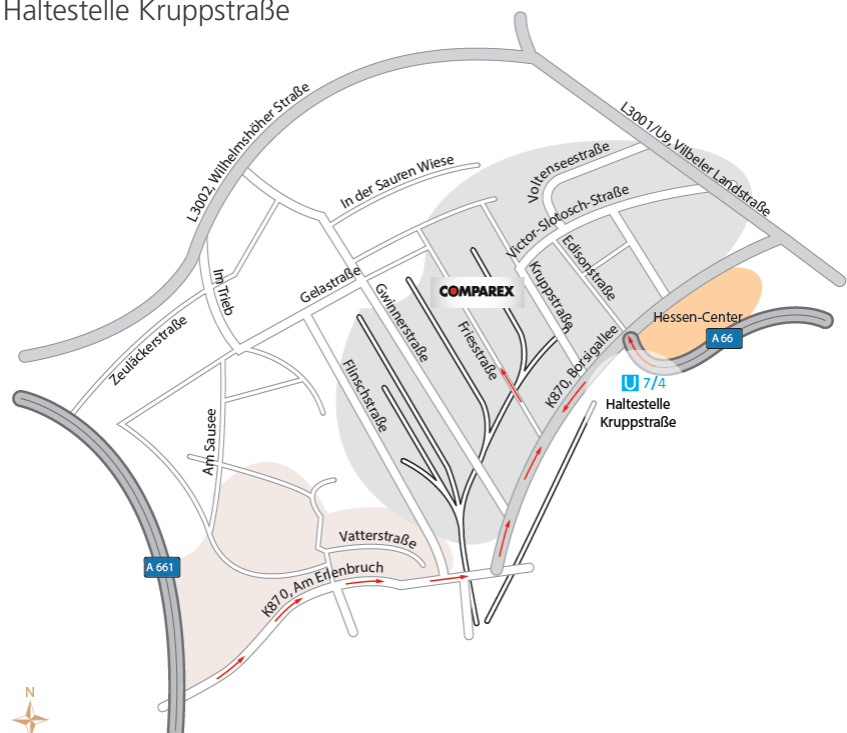

### Von Süden (Karlsruhe, Mannheim, A5)

- Am Frankfurter Kreuz auf die A3 Richtung München, Würzburg, Offenbach fahren
- Am Offenbacher Kreuz auf die A661 Richtung Oberursel, Bad Homburg, OF-Zentrum, OF-Taunusing fahren
- An der Ausfahrt Bornheim/Eissporthalle/Riederwald abfahren und gleich rechts abbiegen
- Nach ca. 1 km links abbiegen in die Borsigallee (Richtung Hessencenter)
- An der zweiten U-Bahnhaltestelle (Kreuzung Kruppstraße) wenden
- Nach 100 m rechts in die Friesstraße einbiegen

### Von Südosten (Nürnberg, Würzburg, A3)

- Am Seligenstädter Dreieck auf die A45 Richtung Dortmund, Gießen fahren
- Am Hanauer Kreuz auf die A66 Richtung Frankfurt, Hanau, Erlensee fahren
- Am Ende der Autobahn links abbiegen auf die Borsigallee
- Nach ca. 500 m rechts abbiegen in die Friesstraße

### Vom Hauptbahnhof Frankfurt am Main

- Eine der S-Bahnen S8 Richtung Hanau, S9 Richtung Hanau, S1 Richtung Rödermark- Ober Roden oder S2 Richtung Dietzenbach bis zur Haltestelle Hauptwache
- U7/ U4 Richtung Enkheim bis zur Haltestelle Kruppstraße
- Fahrtzeit ca. 30 Minuten.

### Vom Flughafen (Fraport)

- S-Bahn S8 oder S9 Richtung Hauptwache bis zur Haltestelle Hauptwache
- U7/ U4 Richtung Enkheim bis zur Haltestelle Kruppstraße
- Fahrtzeit ca. 45 Minuten.

COMPAREX AG / Niederlassung Frankfurt am Main, Friesstraße 20, 60388 Frankfurt am Main