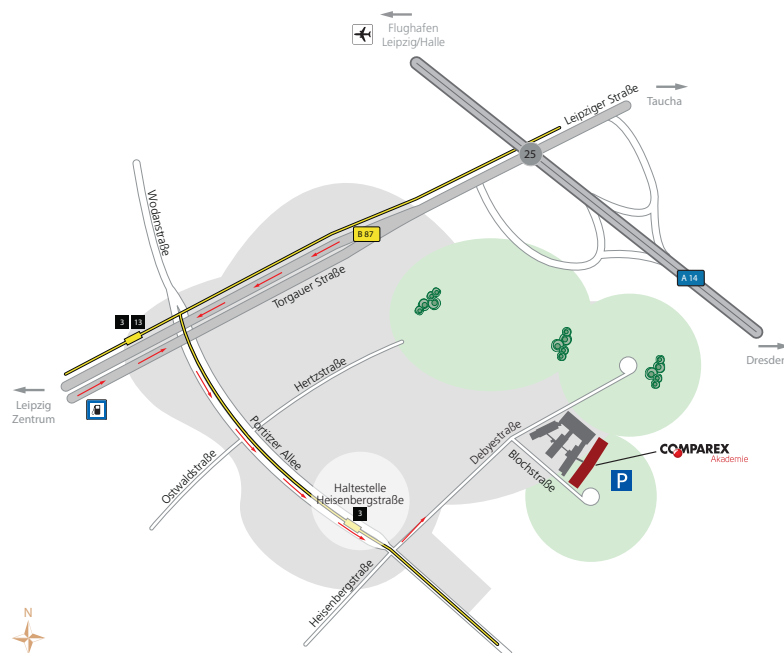

Von Süden (Hof, A9)

- Auf der A9 in Richtung München bis zum Schkeuditzer Kreuz fahren
- Weiter auf der A14 in Richtung Dresden bis Leipzig-Nordost/Taucha
- An der Ampelkreuzung nach links auf B87 in Richtung Leipzig abbiegen
- An der nächsten Ampelkreuzung nach links in die Portitzer Allee fahren
- Nach 100m (zweite Ampelkreuzung) nach links in die Debyestraße einbiegen
- Nach 100m biegen Sie rechts in die Blochstraße ein, am Ende der Straße befindet sich der Kundenparkplatz

MIT DEM PKW

Von Osten (Dresden, A14)

- Auf der A14 in Richtung Halle/Magdeburg bis Leipzig-Nordost/Taucha fahren
- An der Ampelkreuzung nach links auf B87 in Richtung Leipzig abbiegen
- An der nächsten Ampelkreuzung nach links in die Portitzer Allee fahren
- Nach 100m (zweite Ampelkreuzung) nach links in die Debyestraße einbiegen
- Nach 100m biegen Sie rechts in die Blochstraße ein, am Ende der Straße befindet sich der Kundenparkplatz

Anfahrt mit öffentlichen Verkehrsmitteln / Anfahrtsskizze

MIT DER STRASSENBAHN

Vom Hauptbahnhof Leipzig (Straßenbahn)

- Fahren Sie mit der Straßenbahn Nr. 3E Richtung Sommerfeld bis zur Haltestelle Heisenbergstraße
- Laufen Sie links in die Debyestraße und biegen Sie nach 100m rechts in die Blochstraße ab, hier befinden sich unsere Schulungsräume am Ende der Straße im Gebäude gegenüber des großen Parkplatzes
- Fahrtzeit: 25 min

MIT DEM FLUGZEUG

Vom Flughafen Leipzig-Halle

- Fahren Sie mit der S-Bahn Richtung Leipzig Hauptbahnhof bis Leipzig Hauptbahnhof
- Fahren Sie nun mit der Straßenbahn Nr. 3E Richtung Sommerfeld bis zur Haltestelle Heisenbergstraße
- Laufen Sie links in die Debyestraße und biegen Sie nach 100m rechts in die Blochstraße ab, hier befinden sich unsere Schulungsräume am Ende der Straße im Gebäude gegenüber des großen Parkplatzes
- Fahrtzeit: 25 min