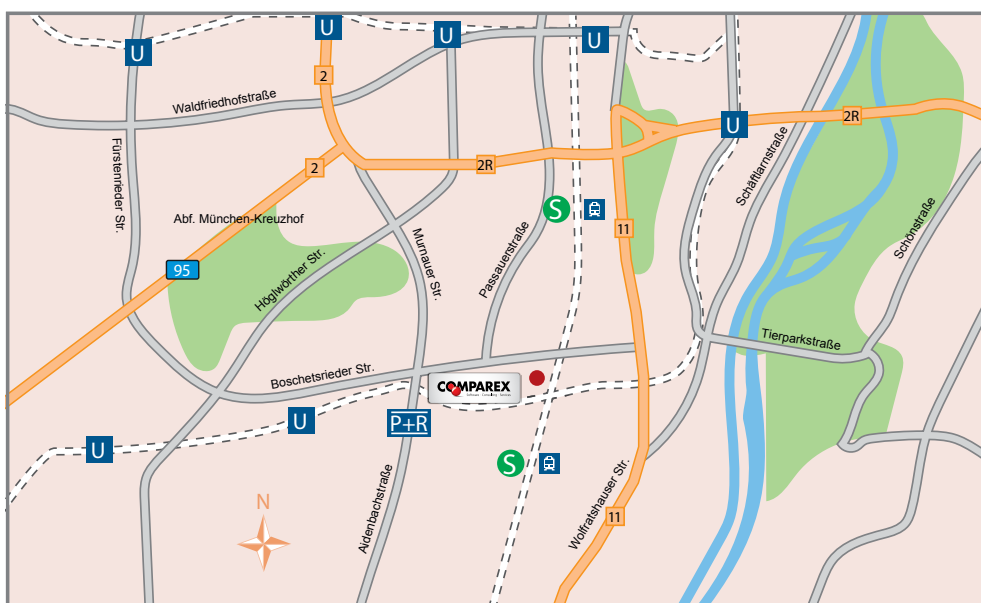

Von Nord-Osten (Passau, A3)

- Am **Autobahnkreuz 110-Kreuz Deggendorf** rechten Fahrstreifen benutzen, um den Schildern auf **A92 Richtung München/Landshut** zu folgen
- Am **Autobahnkreuz 4-Kreuz Neufahrn** einen der 2 rechten Fahrstreifen benutzen, um den Schildern auf A9 Richtung Salzburg/Österreich/Italien/München zu folgen.
- An der Gabelung links halten und **Beschilderung für München/Stuttgart/Lindau** folgen
- Bei der **Ausfahrt München-Schwabing** in Richtung A95/M.-Schwabing/München/Garmisch-P. fahren
- Linken Fahrstreifen benutzen um auf die **Schenkendorfstraße B2R** zu fahren
- Einen der rechten Fahrstreifen benutzen um die **Auffahrt Richtung Lindau/A95/A96** zu nehmen
- Weiter auf **B2R**, dann **Ausfahrt Passauer Straße** nehmen und **rechts in Passauer Straße** einbiegen
- Weiter auf **Hofmannstraße**
- **Links abbiegen auf Boschetsrieder Straße**, dann **rechts abbiegen in Baierbrunner Straße**
- Parkplätze finden Sie im **P+R Parkdeck Aidenbachstraße**, Gmunder Str. 40

Von Süd-Westen (Garmisch-Partenkirchen, A95)

- Bis **Ausfahrt 2 München Kreuzhof/Stuttgart** fahren
- An der Gabelung rechts halten, **Beschilderung in Richtung Obersendling** folgen und weiter auf **Boschetsrieder Straße**
- Nach ca. 2,5 km **rechts abbiegen auf Baierbrunner Straße**
- Parkplätze finden Sie im **P+R Parkdeck Aidenbachstraße**, Gmunder Str. 40

COMPAREX AG / Niederlassung München, Baierbrunner Straße 15, 81379 München